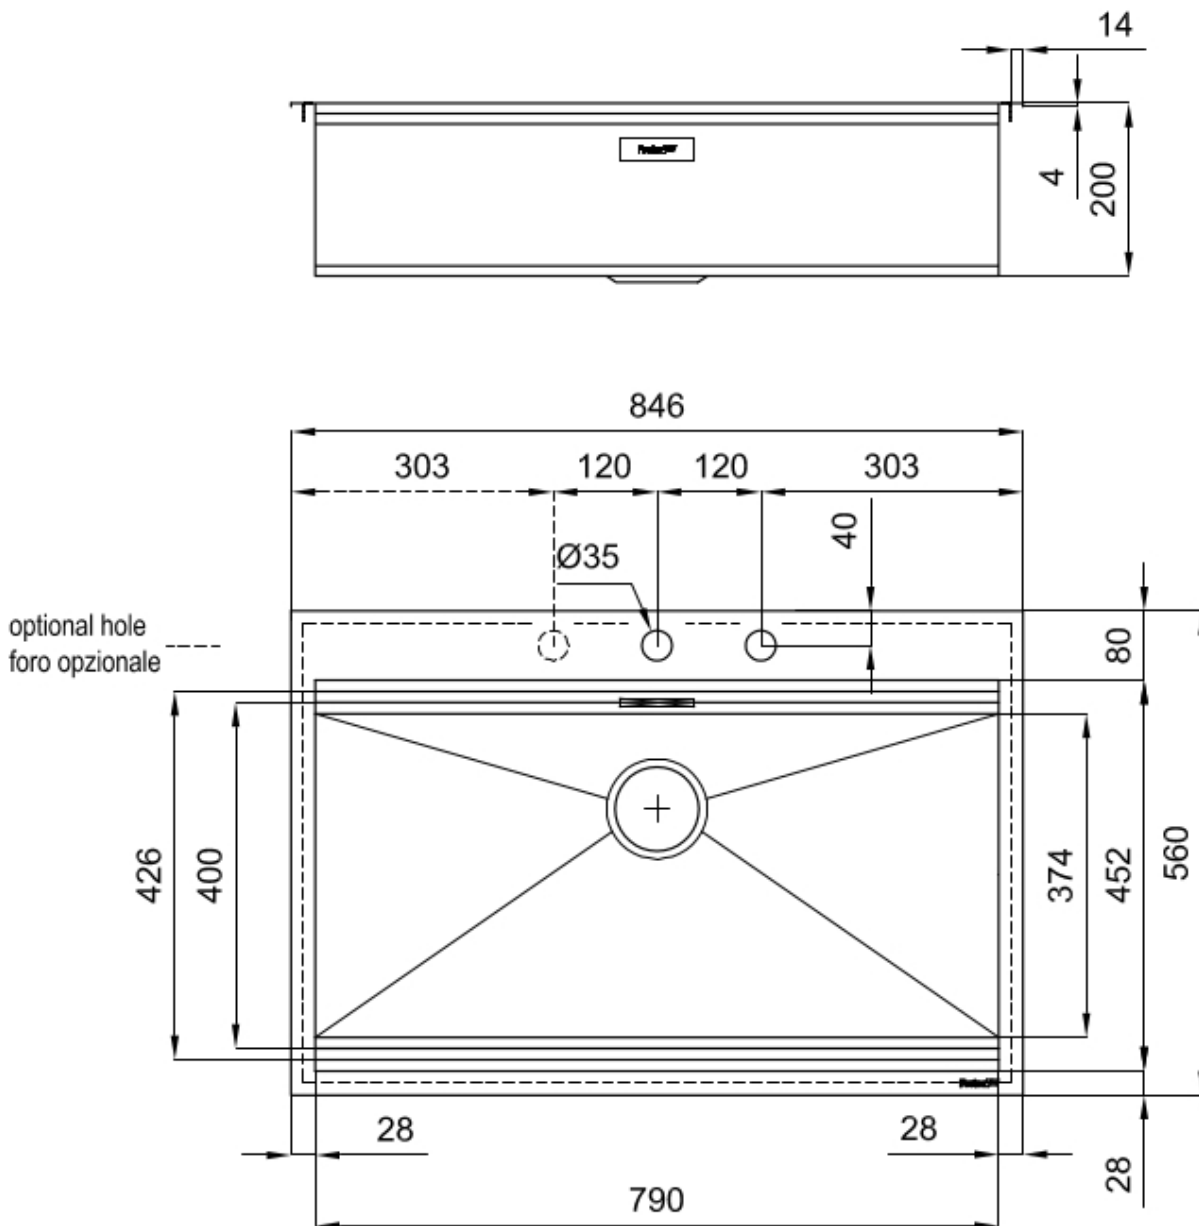

SPÜLBECKEN

Stahlstärke 1 mm. Eine beachtliche Dicke, die maximale Robustheit für Spülen garantiert, die die Zeichen der Zeit nicht kennen.

UMLAUFENDER ÜBERLAUF

Der Überlauf ist ein allgegenwärtiges Sicherheitsmerkmal bei Foster-Spülbecken, das verhindert, dass das Wasser aus dem Becken überläuft, wenn man es einmal vergisst. Die Lösung des Randablaufs verbessert die Ästhetik dank ihrer quadratischen und essentiellen Form.

TECHNISCHE DATEN