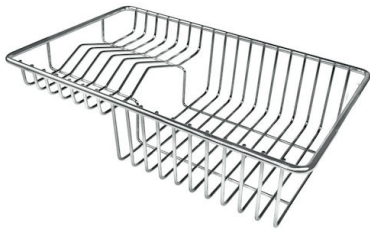

Milano Level 3

Compatible accessories/Accessori compatibili:

8100 600

GALERIE

GELIEFERT

**Automatischer Abfluss Space
Milano**
8407 115

OPTIONALES ZUBEHÖR

Gitter Black
8100 600

Schneidebrett aus Nussbaumholz
8642 000

Schneidebrett Twin aus HPDE
8644 101

Tellerkorb aus Edelstahl
8100 303
* nur in Kombination mit dem Zubehör
8644 101

Perforierte Edelstahlwanne
8151 000
* nur in Kombination mit dem Zubehör
8644 101