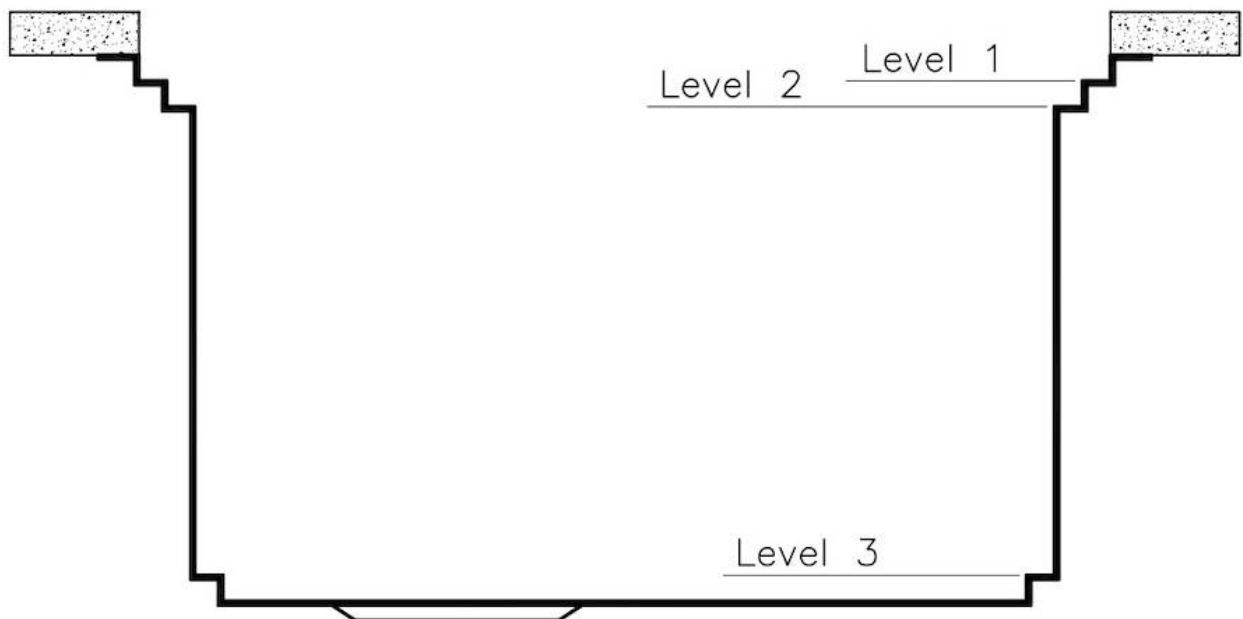

Milano Optional accessories / Accessori opzionali

The "rails" system makes it possible to use a combination of numerous accessories. Grids, chopping boards, utensils' ranging system, bowls and containers of different dimensions can be alternated in the workspace with a simple gesture, and can easily be stacked, in order to be on hand at all times.

Il sistema di "corsie" rende possibile l'utilizzo combinato di innumerevoli accessori. Griglie, taglieri, portautensili, vaschette e contenitori di varie dimensioni si alternano nella zona di lavoro con un semplice gesto e possono essere impilati, sempre a portata di mano.